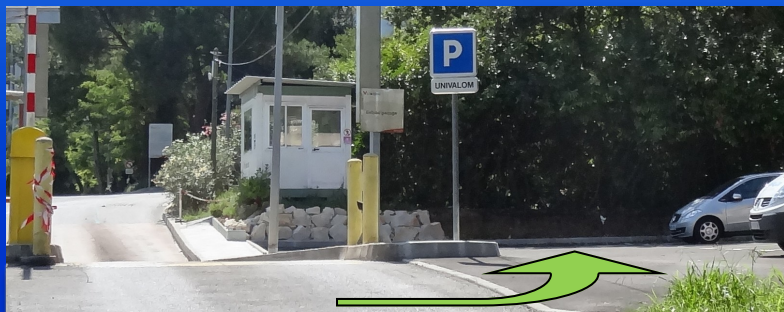

A8
E80
44

ANTIBES
JUAN-LES-PINS
SOPHIA-ANTIPOLIS
VALLAURIS
GOLFE JUAN

En venant de
Nice

En venant de
Cannes

- A la sortie du péage, tenir la voie de gauche et suivre la direction **Antibes**
- Passer sous le pont
- Suivre la direction **Cannes** sur 1.4 Km

- A la sortie du péage, tenir la voie de droite et suivre la direction **Grasse**

- Prendre la sortie **Vallauris**
- Faire le tour du rond point, direction **A8, Antibes**
- Bien rester sur la voie de droite

Rester sur la voie d'insertion et tourner à droite sur le chemin

Se garer au parking public © UNIVALOM

Coordonnées GPS:

N = 43° 36' 4.8378"
 E = 7° 3' 53.247"

Ou
 43.601344 x 7.064791

UNIVALOM & Valomed